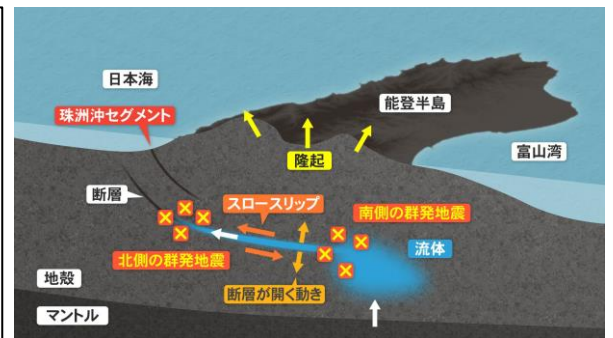

能登半島地震から学ぶ

突然の強い揺れ！まずは身を守る行動をとろう！

今回の地震では、北東から南西にのびるおよそ百五十キロの活断層がずれ動いたと指摘されています。一九九五年に阪神・淡路大震災を引き起こした兵庫県南部地震の活断層が五十キロほどと言われている、長さだけを見ても、その三倍にも及びます。

1月2日 TBS NEWS DIGITAL

南海トラフ地震では、関東から四国九州にかけて極めて広い範囲で著しい災害が生じることが予想されています。地震の揺れを感じたら、まずは身を守る行動をとり、安全な場所へ避難することが大切です。